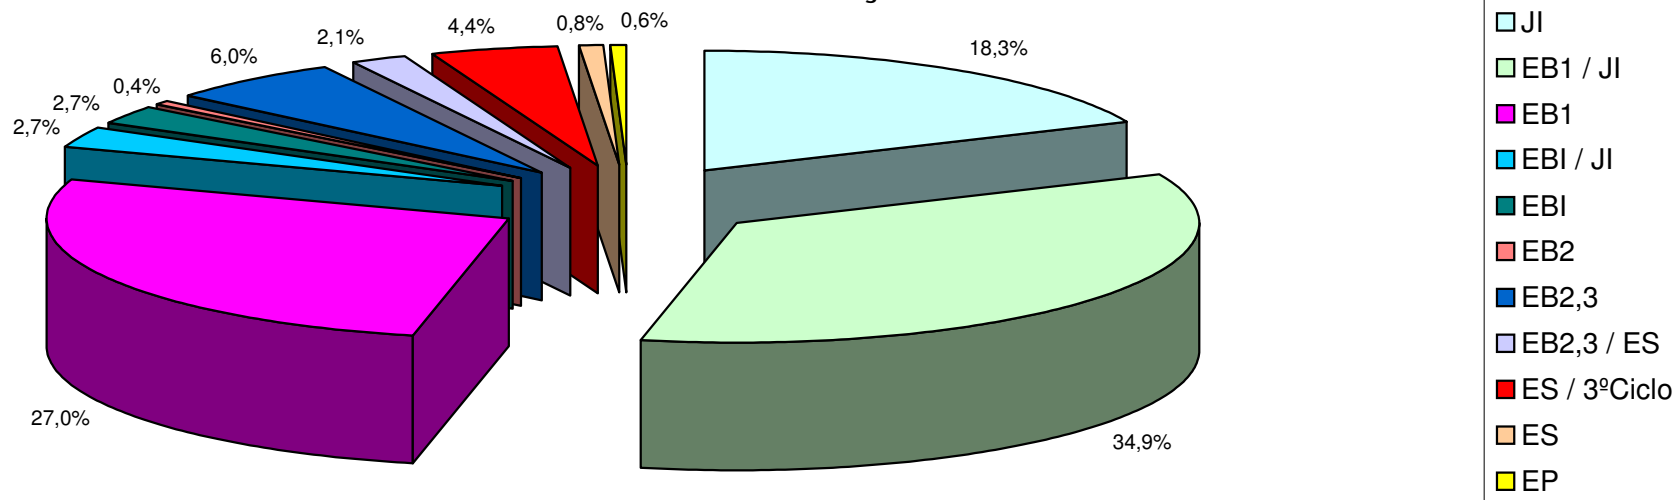

Nº de Estabelecimentos de Educação e Ensino Público - Alentejo - 2010/2011

Distrito		Jl	EB1/Jl	EB1	EB1/Jl	EB1	EB2	EB2,3	EB2,3/ES	ES/3ºCiclo	ES	EP	Total
Ano Lectivo 2010/2011	Portalegre	15	44	19	6	1	1	10	2	3	2	1	104
	Évora	34	42	55	2	6	1	5	4	7	1	0	157
	Beja	32	60	40	4	5	0	8	4	6	1	1	161
	Setúbal	7	22	16	1	1	0	6	0	5	0	1	59
	Total	88	168	130	13	13	2	29	10	21	4	3	481

Estabelecimentos de Educação e Ensino

Nº de Estabelecimentos de Educação e Ensino Público - Alentejo - 2010/2011

Distrito		EPEI	JI	EB1/JI	EB1	EBI/JI	EBI	EB2	EB2,3	EB2,3/ES	ES/3ºCiclo	ES	EP	Total
Ano Lectivo 2010/2011	Portalegre	3	15	44	19	6	1	1	10	2	3	2	1	107
	Évora	2	34	42	55	2	6	1	5	4	7	1	0	159
	Beja	8	32	60	40	4	5	0	8	4	6	1	1	169
	Setúbal	4	7	22	16	1	1	0	6	0	5	0	1	63
	Total	17	88	168	130	13	13	2	29	10	21	4	3	498