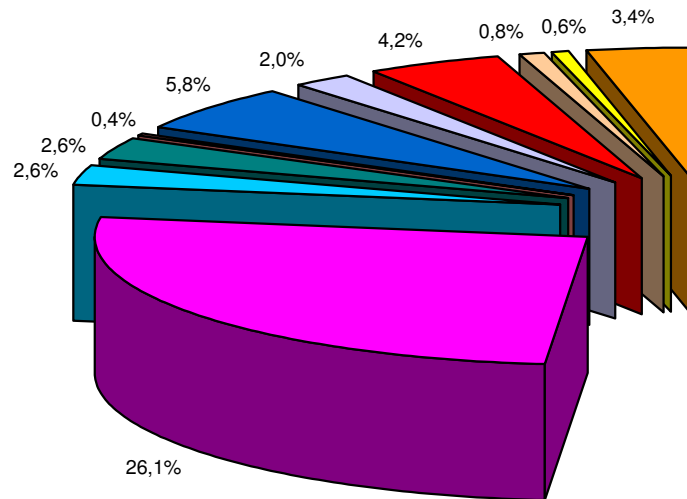

Nº de Estabelecimentos de Educação e Ensino Público - Alentejo - 2010/2011

Distrito		EPEI	JI	EB1/JI	EB1	EBI/JI	EBI	EB2	EB2,3	EB2,3/ES	ES/3ºCiclo	ES	EP	Total
Ano Lectivo 2010/2011	Portalegre	3	15	44	19	6	1	1	10	2	3	2	1	107
	Évora	2	34	42	55	2	6	1	5	4	7	1	0	159
	Beja	8	32	60	40	4	5	0	8	4	6	1	1	169
	Setúbal	4	7	22	16	1	1	0	6	0	5	0	1	63
	Total	17	88	168	130	13	13	2	29	10	21	4	3	498

Estabelecimentos de Educação e Ensino

- JI
- EB1 / JI
- EB1
- EBI / JI
- EBI
- EB2
- EB2,3
- EB2,3 / ES
- ES / 3ºCiclo
- ES
- EP
- EPEI