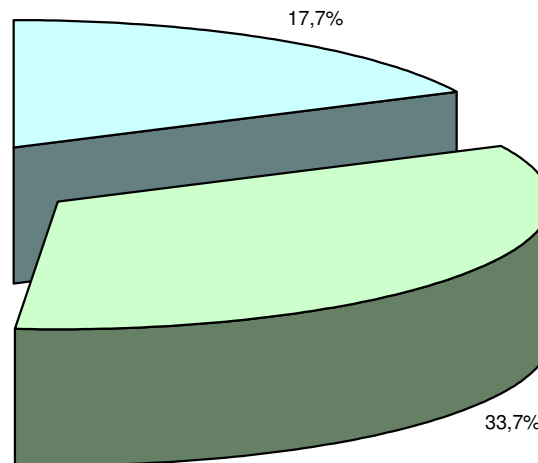

Nº de Estabelecimentos de Educação e Ensino Público - Alentejo - 2010/2011

Distrito		EPEI	JI	EB1/JI	EB1	EBI/JI	EBI	EB2	EB2,3	EB2,3/ES	ES/3ºCiclo	ES	EP	Total
Ano Lectivo 2010/2011	Portalegre	3	15	44	19	6	1	1	10	2	3	2	1	107
	Évora	2	34	42	55	2	6	1	5	4	7	1	0	159
	Beja	8	32	60	40	4	5	0	8	4	6	1	1	169
	Setúbal	4	7	22	16	1	1	0	6	0	5	0	1	63
	Total	17	88	168	130	13	13	2	29	10	21	4	3	498

Estabelecimentos de Educação e Ensino

- JI
- EB1 / JI
- EB1
- EBI / JI
- EBI
- EB2
- EB2,3
- EB2,3 / ES
- ES / 3ºCiclo
- ES
- EP
- EPEI