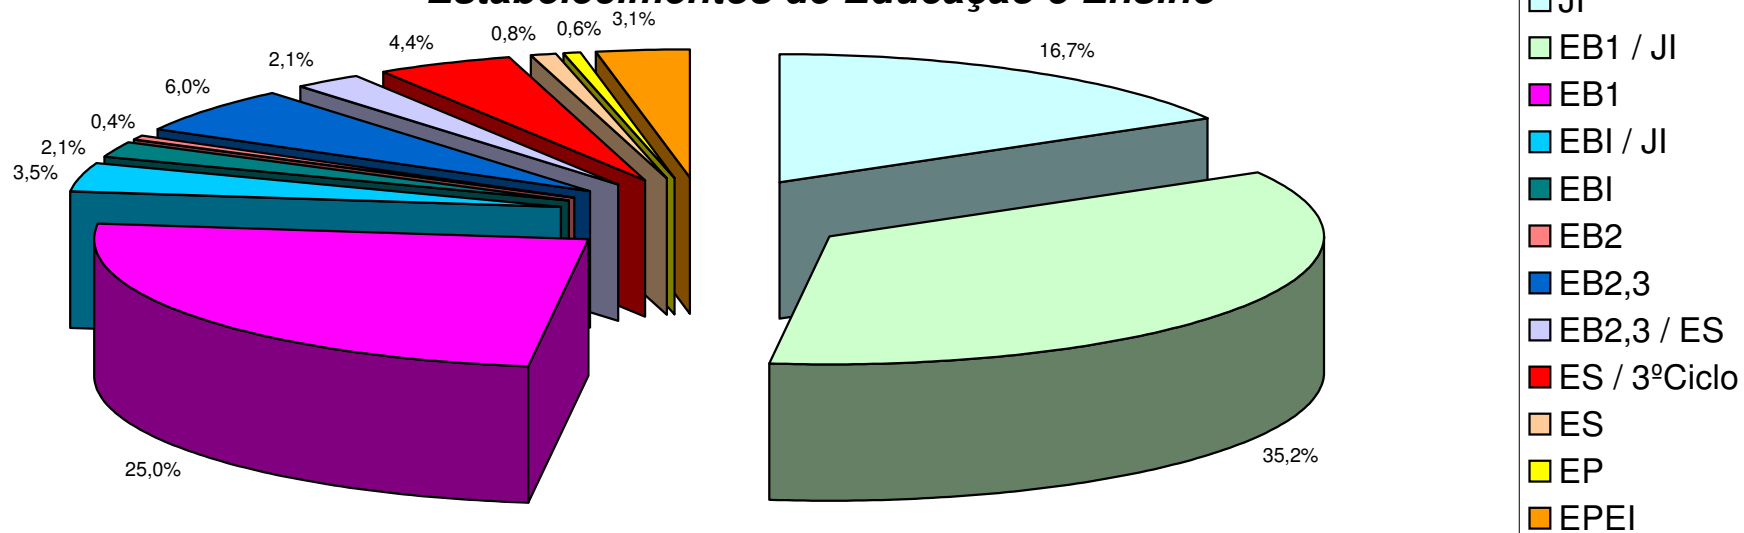

**Nº de Estabelecimentos de Educação e Ensino Público - Alentejo - 2011/2012**

		Tipologia												
Distrito	EPEI	JI	EB1/JI	EB1	EBI/JI	EBI	EB2	EB2,3	EB2,3/ES	ES/3ºCiclo	ES	EP	Total	
Ano Lectivo 2011/2012	Portalegre	3	15	44	19	6	1	1	10	2	3	2	1	107
	Évora	2	31	43	51	2	6	1	5	4	7	1	0	153
	Beja	7	30	58	36	8	2	0	8	4	6	1	1	161
	Setúbal	3	4	24	14	1	1	0	6	0	5	0	1	59
	<b>Total</b>	15	80	169	120	17	10	2	29	10	21	4	3	480

**Estabelecimentos de Educação e Ensino**

**Nº de Estabelecimentos de Educação e Ensino Público - Alentejo - 2011/2012**

Escolas Não Agrupadas								Agrupamentos			TOTAL	
DISTRITO	EBI/JI	EB2,3	EB2,3 / ES	ES/ 3º C	ES	EP	Total Esc Não Agrup	Agrup Horizontais	Agrup Verticais	Total Agrup	Total	
Ano Lectivo 2011/2012	PORTALEGRE	0	0	0	2	2	0	4	0	19	19	23
	ÉVORA	1	0	0	7	1	0	9	0	17	17	26
	BEJA	0	0	0	6	1	1	8	1	22	23	31
	SETÚBAL	0	0	0	5	0	1	6	0	8	8	14
	<b>TOTAL</b>	1	0	0	20	4	2	27	1	66	67	94